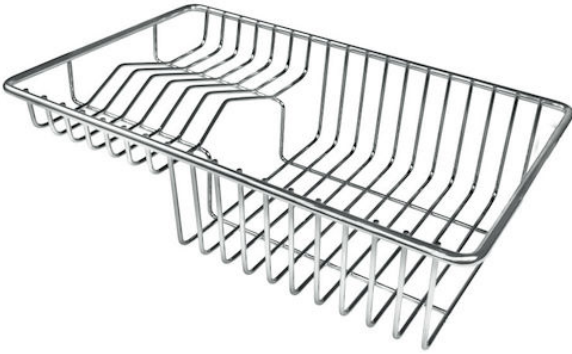

## Cesta portaplatos inox

Accesorios y complementos

Código: 8100 303

### DETALLES

Notas de productos

ATENCIÓN

En algunos modelos de fregadero sólo se puede utilizar en combinación con el accesorio 8644101

Accesorios fregaderos

Escurreplatos

Dimensiones

21,4x37,9 cm